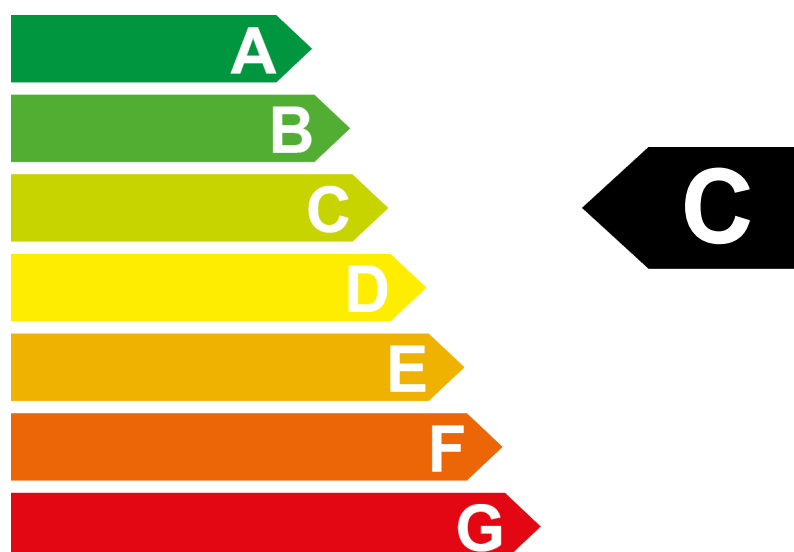

Energieetikette 2025

Modell	GENESIS GV60 EV
Antriebsart	Allrad
Leistung	233 kW / 318 PS
Leergewicht	2235 kg

Verbrauch	 Elektrisch
	18.8 kWh/100 km

CO₂-Emissionen

Dieses Modell

0 g/km

Energieeffizienz

Weitere Informationen finden Sie unter www.verbrauchskatalog.ch