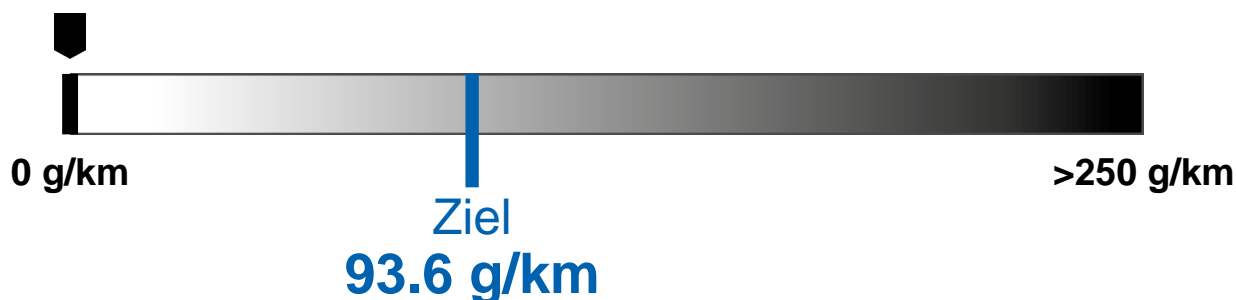

Energieetikette 2025

Modell	GENESIS GV60 EV
Antriebsart	Allrad
Leistung	233 kW / 318 PS
Leergewicht	2235 kg

Verbrauch	 Elektrisch
	18.8 kWh/100 km

CO₂-Emissionen

Dieses Modell

0 g/km

Energieeffizienz

Weitere Informationen finden Sie unter www.verbrauchskatalog.ch