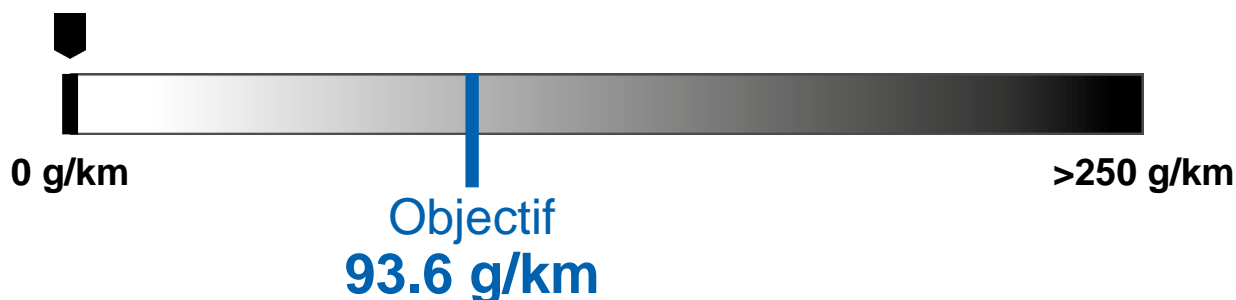

Etiquette-énergie 2025

Modèle	GENESIS GV60 EV
Propulsion	Traction 4x4
Puissance	233 kW / 318 ch
Poids à vide	2235 kg

Consommation	 Electrique
	18.8 kWh/100 km

Emissions de CO₂

Pour ce modèle

0 g/km

Efficacité énergétique