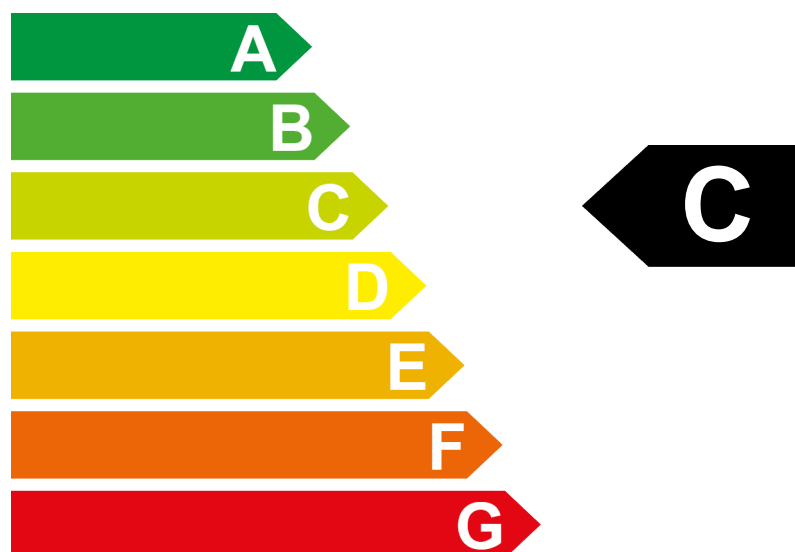

Etiquette-énergie 2025

Modèle	GENESIS GV60 EV
Propulsion	Traction 4x4
Puissance	233 kW / 318 ch
Poids à vide	2235 kg

Consommation	 Electrique
	18.8 kWh/100 km

Emissions de CO₂

Pour ce modèle

0 g/km

Efficacité énergétique