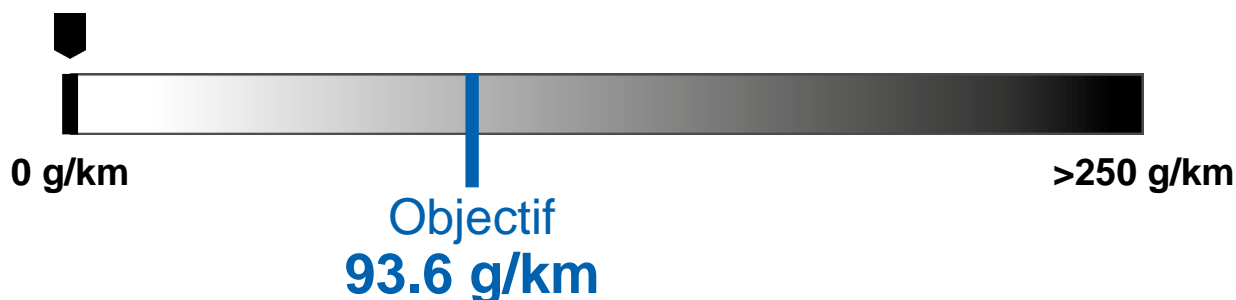

Etiquette-énergie 2025

Modèle	GENESIS GV60 EV
Propulsion	Traction 4x4
Puissance	360 kW / 489 ch
Poids à vide	2285 kg

Consommation	 Electrique
	19.1 kWh/100 km

Emissions de CO₂

Pour ce modèle

0 g/km

Efficacité énergétique