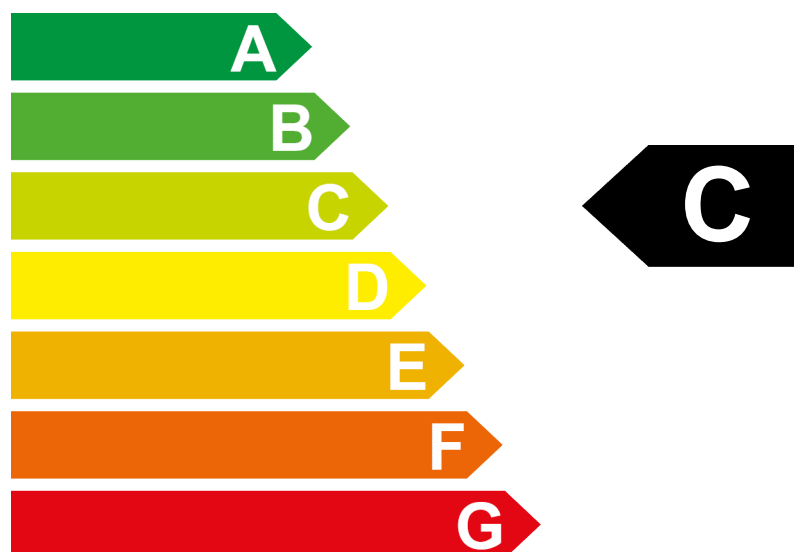

Etiquette-énergie 2025

Modèle	GENESIS GV60 EV
Propulsion	Traction 4x4
Puissance	360 kW / 489 ch
Poids à vide	2285 kg

Consommation	 Electrique
	19.1 kWh/100 km

Emissions de CO₂

Pour ce modèle

0 g/km

Efficacité énergétique