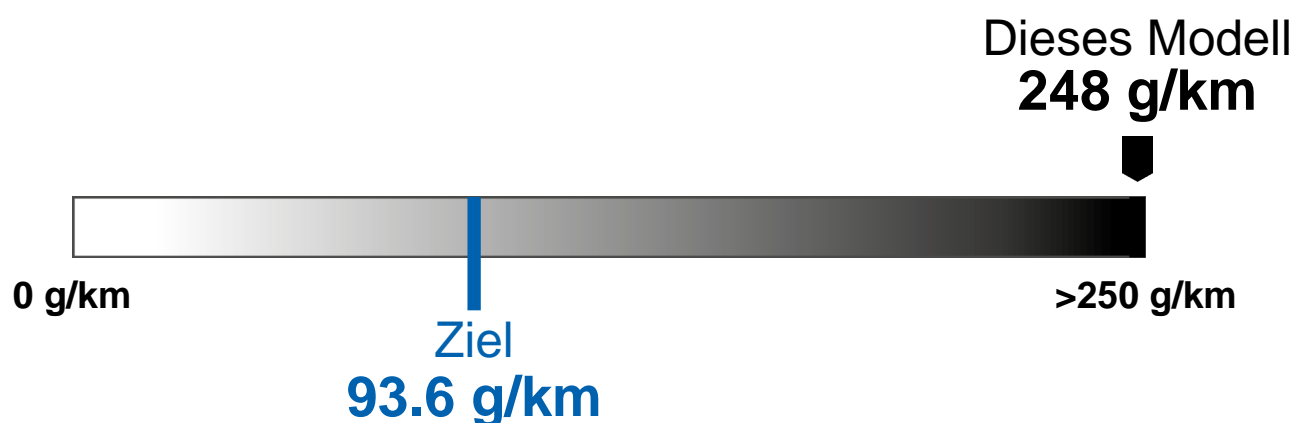

# Energieetikette 2025

<b>Modell</b>	<b>GENESIS G90 3.5 TGDI</b>
Antriebsart	Allrad
Leistung	305 kW / 415 PS
Leergewicht	2495 kg

<b>Verbrauch</b>	 + 	Benzin / Elektrisch (Hybrid) 11.0 l/100 km
------------------	---	---

## CO<sub>2</sub>-Emissionen