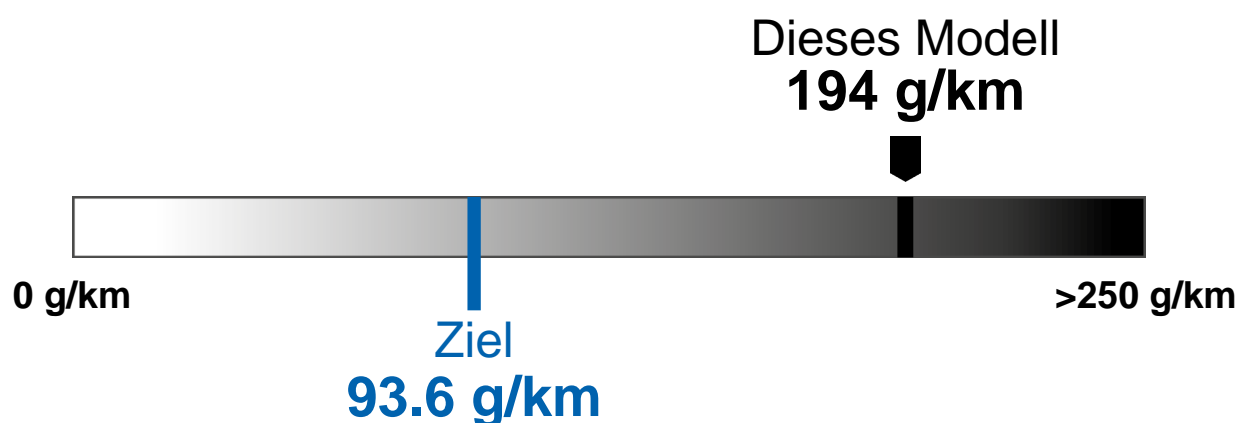

Energieetikette 2025

Modell	GENESIS G70 2.2 CRDI
Antriebsart	Allrad
Leistung	147 kW / 200 PS
Leergewicht	1944 kg

Verbrauch	 Diesel
	7.4 l/100 km

CO₂-Emissionen

Energieeffizienz

Weitere Informationen finden Sie unter www.verbrauchskatalog.ch