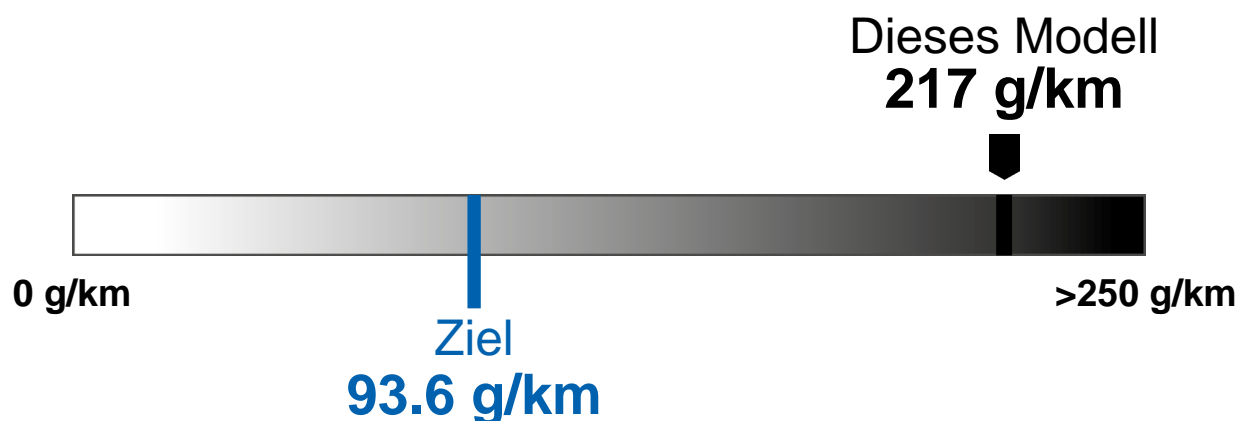

# Energieetikette 2025

<b>Modell</b>	<b>GENESIS G70 2.0 TGDI</b>
Antriebsart	Allrad
Leistung	180 kW / 245 PS
Leergewicht	1843 kg

<b>Verbrauch</b>	 Benzin
	9.6 l/100 km

## CO<sub>2</sub>-Emissionen