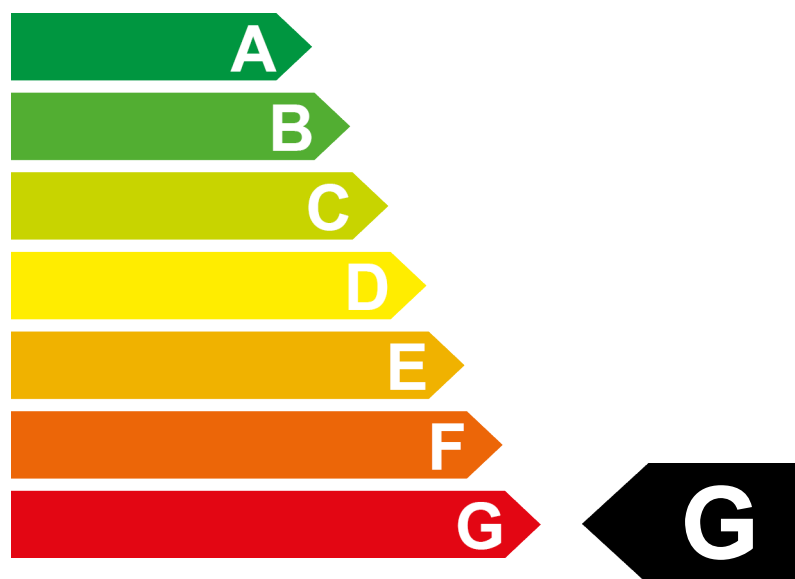

Weitere Informationen finden Sie unter www.verbrauchskatalog.ch