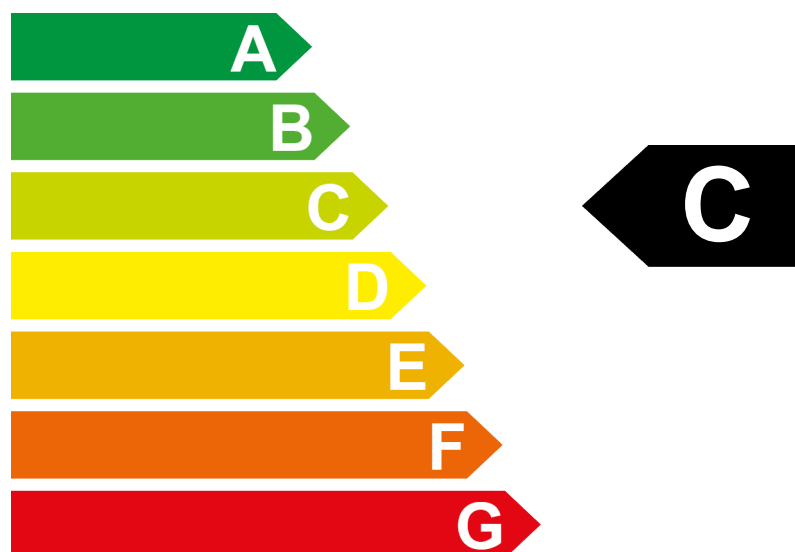

Efficacité énergétique

De plus amples informations sont disponibles sous www.catalogueconsommation.ch