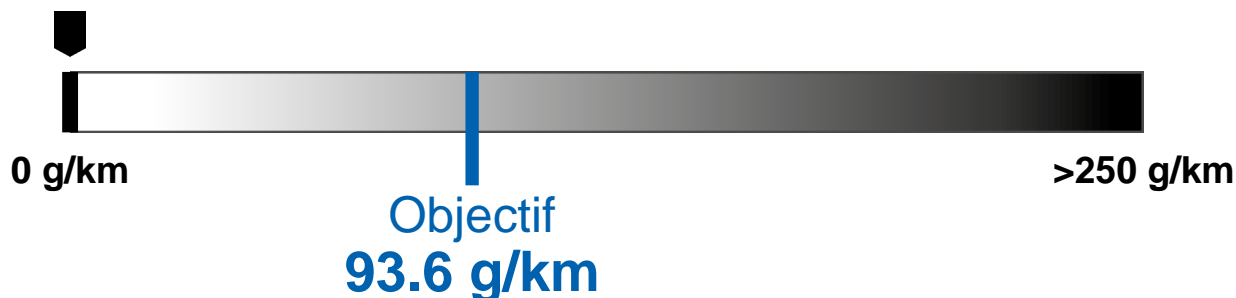

# Etiquette-énergie 2025

<b>Modèle</b>	<b>GENESIS GV70 EV</b>
Propulsion	Traction 4x4
Puissance	360 kW / 489 ch
Poids à vide	2385 kg

<b>Consommation</b>	 Electrique
	19.2 kWh/100 km

## Emissions de CO<sub>2</sub>

Pour ce modèle

**0 g/km**