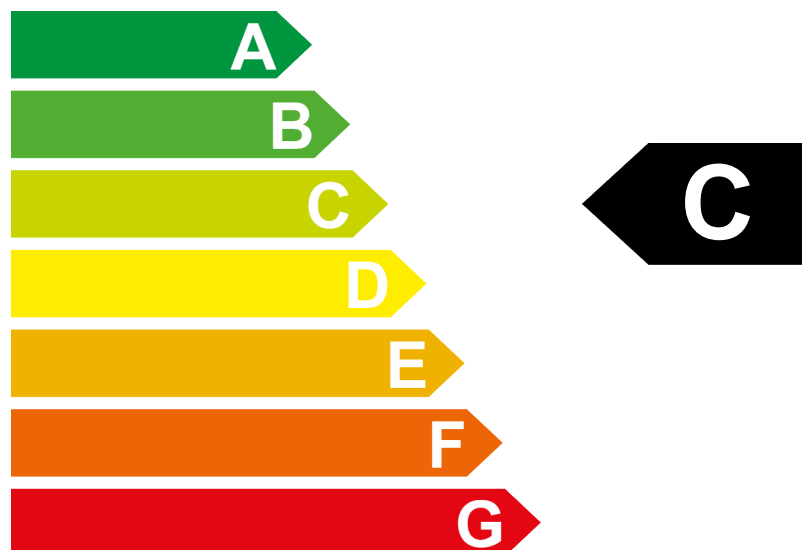

Weitere Informationen finden Sie unter www.verbrauchskatalog.ch