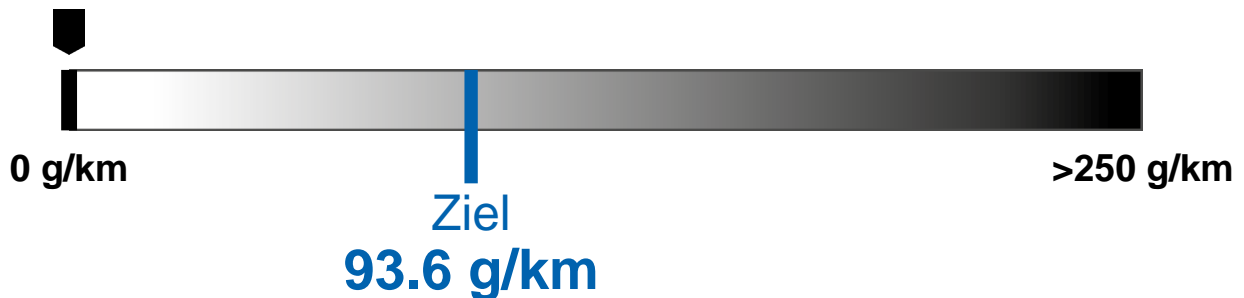

# Energieetikette 2025

<b>Modell</b>	<b>GENESIS GV70 EV</b>
Antriebsart	Allrad
Leistung	360 kW / 489 PS
Leergewicht	2385 kg

<b>Verbrauch</b>	 Elektrisch
	19.2 kWh/100 km

## CO<sub>2</sub>-Emissionen

Dieses Modell  
**0 g/km**