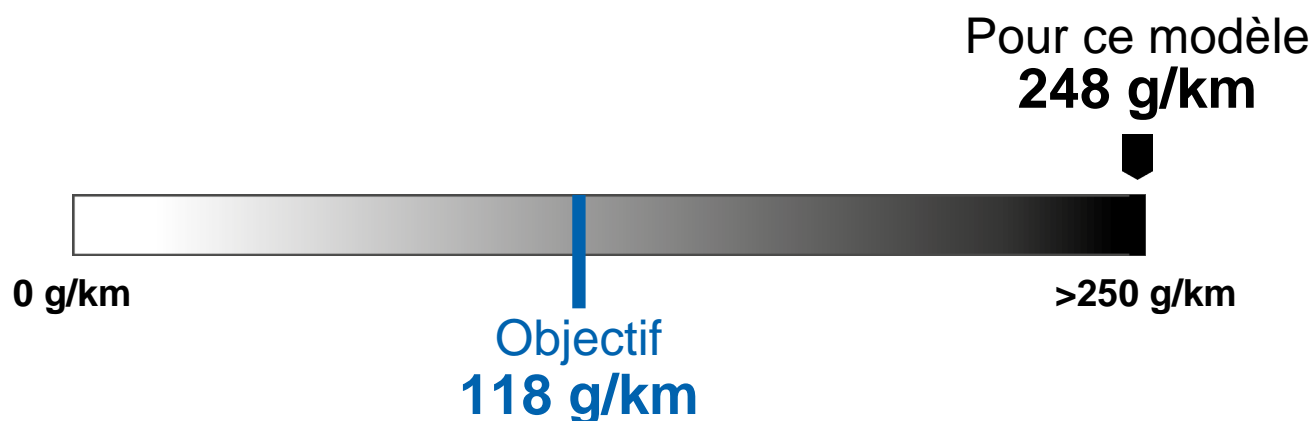

# Etiquette-énergie 2024

<b>Modèle</b>	<b>GENESIS GV80 2.5 TGDI</b>
Propulsion	Traction 4x4
Puissance	223 kW / 304 ch
Poids à vide	2330 kg

<b>Consommation</b>	 <b>Essence</b>
	11.1 l/100 km

## Emissions de CO<sub>2</sub>