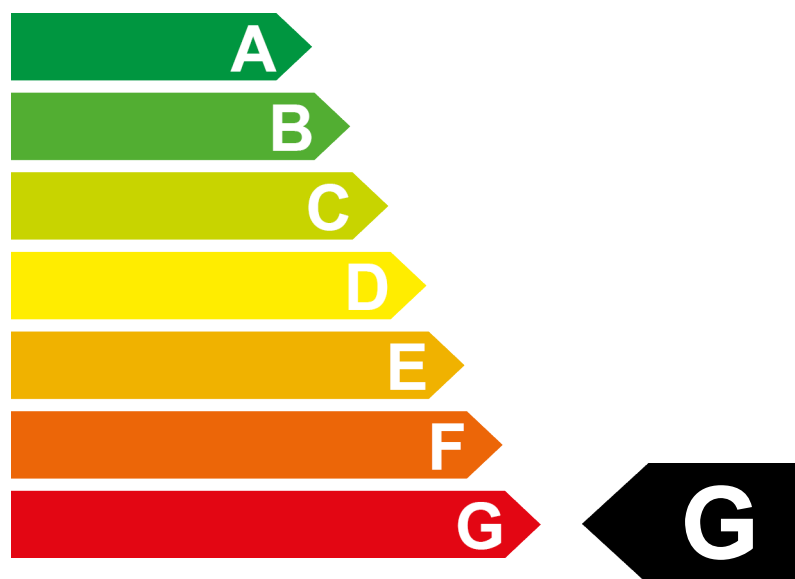

Efficacité énergétique

De plus amples informations sont disponibles sous www.catalogueconsommation.ch