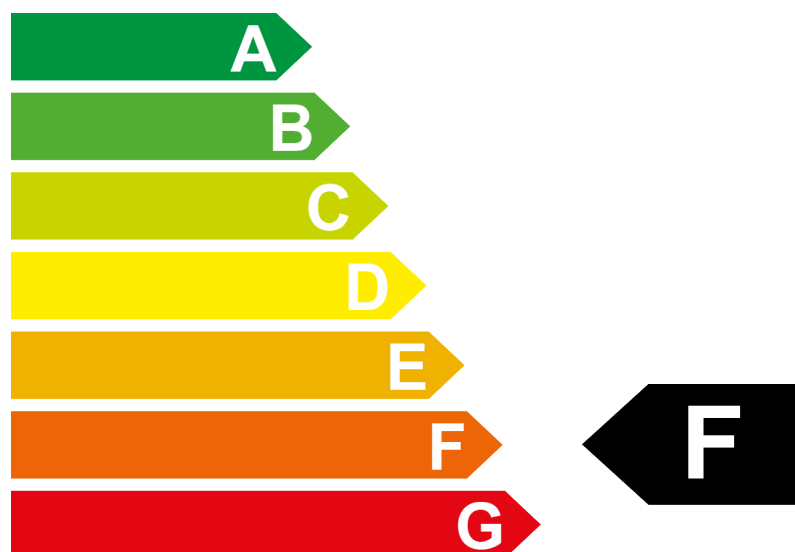

Etiquette-énergie 2024

Modèle	GENESIS GV70 2.2 CRDI
Propulsion	Traction 4x4
Puissance	148 kW / 201 ch
Poids à vide	2130 kg

Consommation	 Diesel
	7.6 l/100 km

Emissions de CO₂

Efficacité énergétique

De plus amples informations sont disponibles sous www.catalogueconsommation.ch