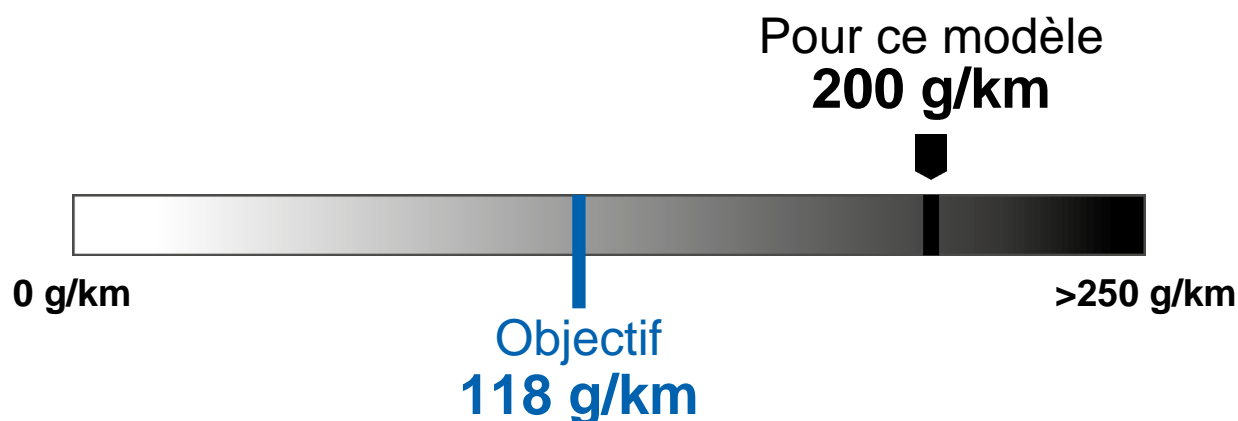

Etiquette-énergie 2024

Modèle	GENESIS GV70 2.2 CRDI
Propulsion	Traction 4x4
Puissance	148 kW / 201 ch
Poids à vide	2130 kg

Consommation	 Diesel
	7.6 l/100 km

Emissions de CO₂

Efficacité énergétique

De plus amples informations sont disponibles sous www.catalogueconsommation.ch