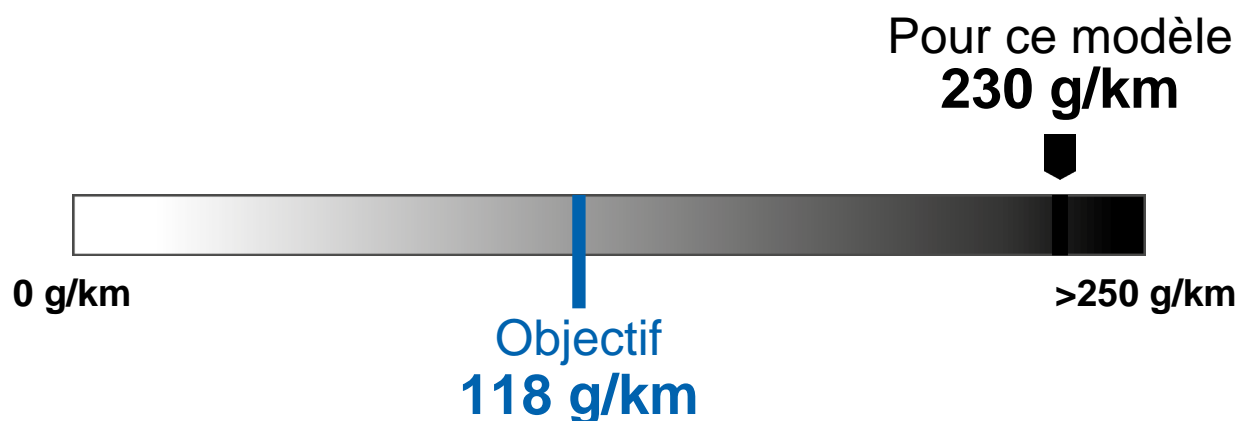

Etiquette-énergie 2024

Modèle	GENESIS GV70 2.5 TGDI
Propulsion	Traction 4x4
Puissance	223 kW / 304 ch
Poids à vide	2095 kg

Consommation	 Essence
	10.1 l/100 km

Emissions de CO₂

Efficacité énergétique

De plus amples informations sont disponibles sous www.catalogueconsommation.ch