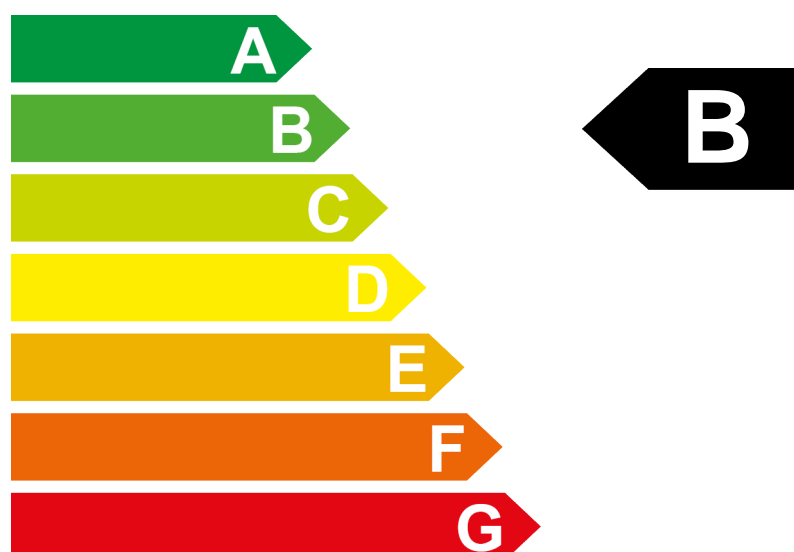

Etiquette-énergie 2024

Modèle	GENESIS GV60 EV
Propulsion	Traction 4x4
Puissance	233 kW / 318 ch
Poids à vide	2235 kg

Consommation	 Electrique
	18.8 kWh/100 km

Emissions de CO₂

Pour ce modèle

0 g/km

Efficacité énergétique