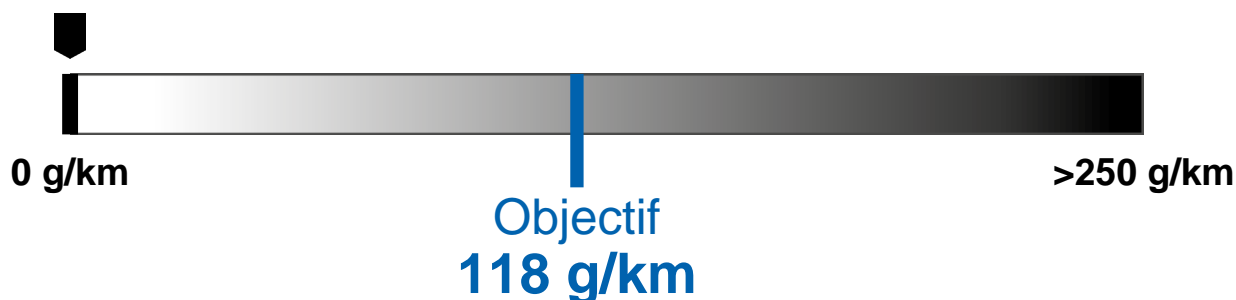

Etiquette-énergie 2024

Modèle	GENESIS GV60 EV
Propulsion	Traction 4x4
Puissance	233 kW / 318 ch
Poids à vide	2235 kg

Consommation	 Electrique
	18.8 kWh/100 km

Emissions de CO₂

Pour ce modèle

0 g/km

Efficacité énergétique