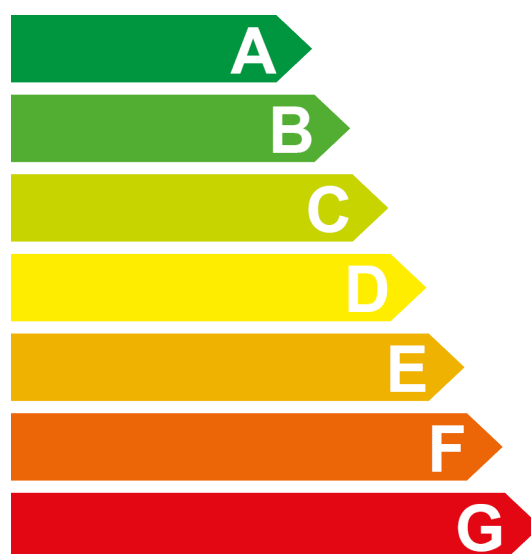

Etiquette-énergie 2024

Modèle	GENESIS GV60 EV
Propulsion	Traction arrière
Puissance	168 kW / 229 ch
Poids à vide	2120 kg

Consommation	 Electrique
	17.0 kWh/100 km

Emissions de CO₂

Pour ce modèle

0 g/km

Efficacité énergétique