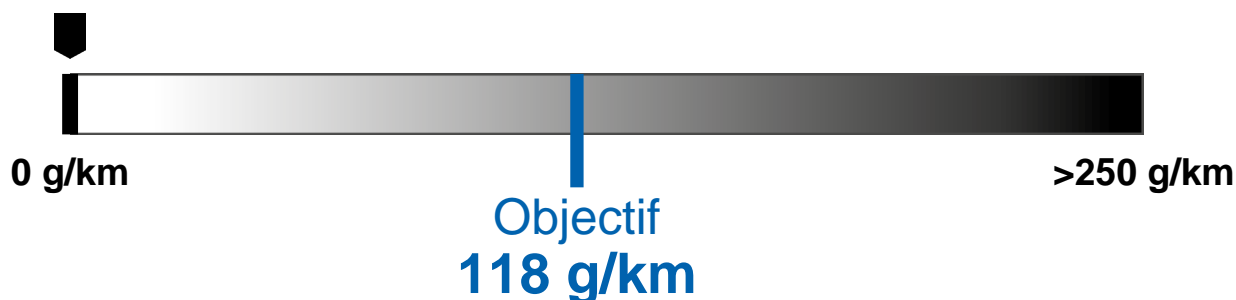

Etiquette-énergie 2024

Modèle	GENESIS GV60 EV
Propulsion	Traction arrière
Puissance	168 kW / 229 ch
Poids à vide	2120 kg

Consommation	 Electrique
	17.0 kWh/100 km

Emissions de CO₂

Pour ce modèle

0 g/km

Efficacité énergétique