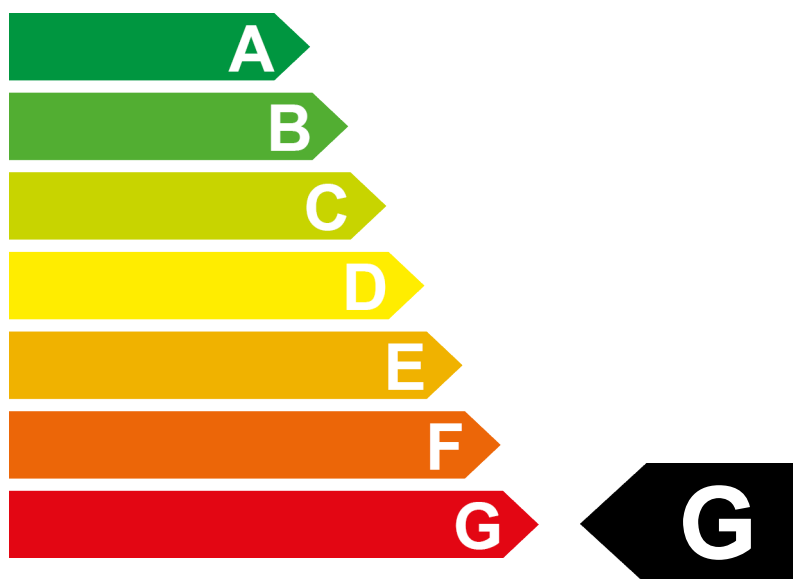

Etiquette-énergie 2024

Modèle	GENESIS G70 2.0 TGDI
Propulsion	Traction 4x4
Puissance	180 kW / 245 ch
Poids à vide	1843 kg

Consommation	 Essence
	9.6 l/100 km

Emissions de CO₂

Efficacité énergétique

De plus amples informations sont disponibles sous www.catalogueconsommation.ch