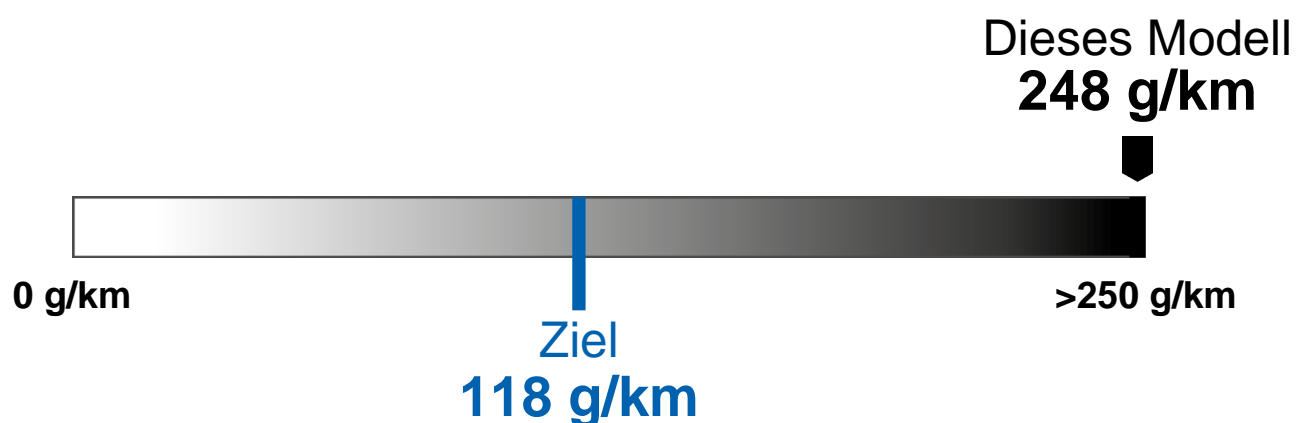

# Energieetikette 2024

<b>Modell</b>	<b>GENESIS GV80 2.5 TGDI</b>
Antriebsart	Allrad
Leistung	223 kW / 304 PS
Leergewicht	2330 kg

<b>Verbrauch</b>	 Benzin
	11.1 l/100 km

## CO<sub>2</sub>-Emissionen