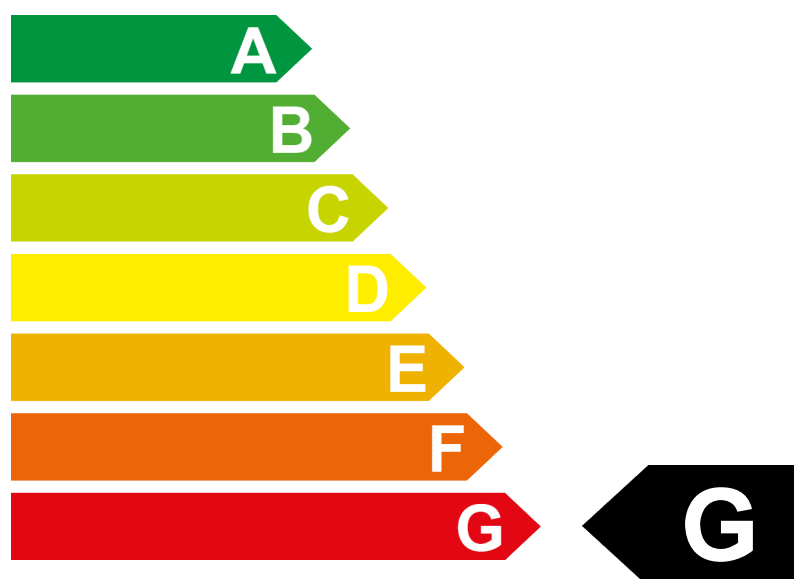

Weitere Informationen finden Sie unter www.verbrauchskatalog.ch