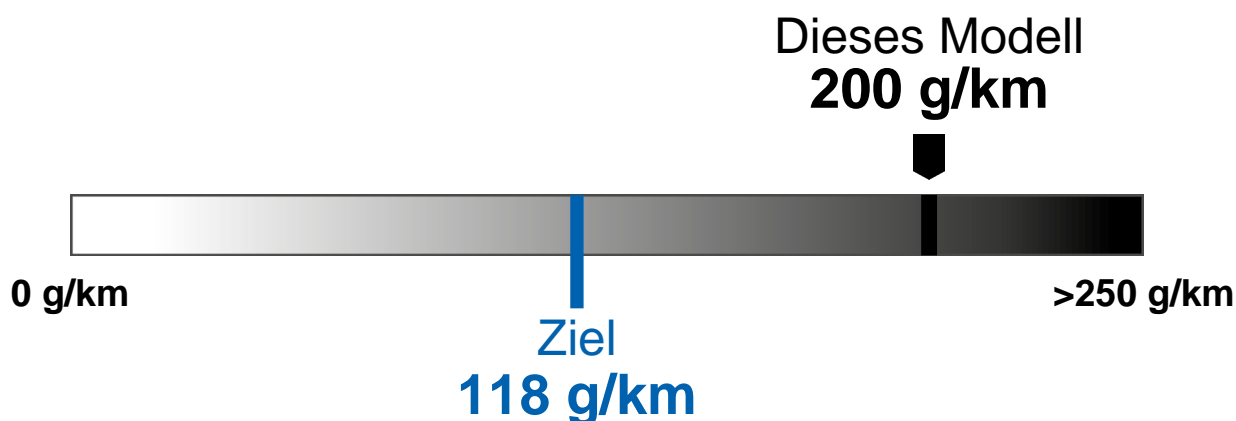

Energieetikette 2024

Modell	GENESIS GV70 2.2 CRDI
Antriebsart	Allrad
Leistung	148 kW / 201 PS
Leergewicht	2130 kg

Verbrauch	 Diesel
	7.6 l/100 km

CO₂-Emissionen

Energieeffizienz

Weitere Informationen finden Sie unter www.verbrauchskatalog.ch