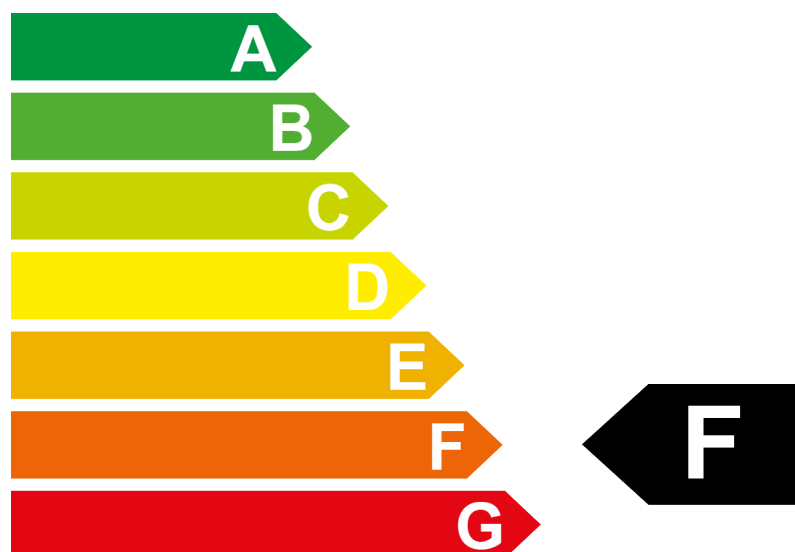

Energieetikette 2024

Modell	GENESIS GV70 2.2 CRDI
Antriebsart	Allrad
Leistung	148 kW / 201 PS
Leergewicht	2130 kg

Verbrauch	 Diesel
	7.6 l/100 km

CO₂-Emissionen

Energieeffizienz

Weitere Informationen finden Sie unter www.verbrauchskatalog.ch