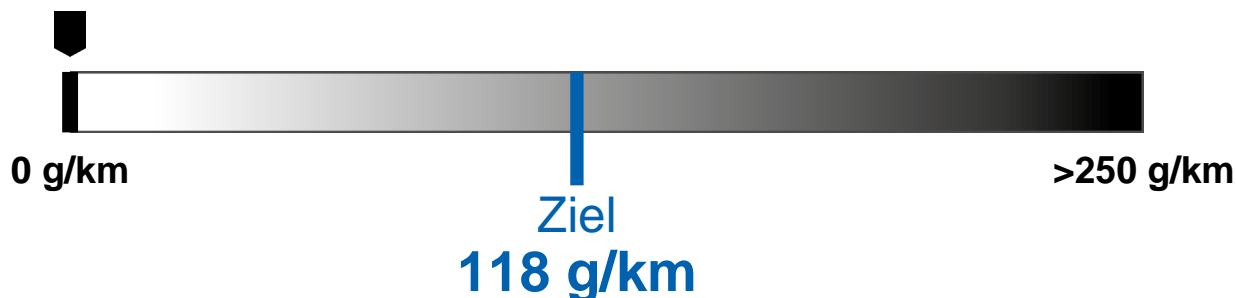

# Energieetikette 2024

<b>Modell</b>	<b>GENESIS GV60 EV</b>
Antriebsart	Allrad
Leistung	233 kW / 318 PS
Leergewicht	2235 kg

<b>Verbrauch</b>	 Elektrisch
	18.8 kWh/100 km

## CO<sub>2</sub>-Emissionen

Dieses Modell

**0 g/km**