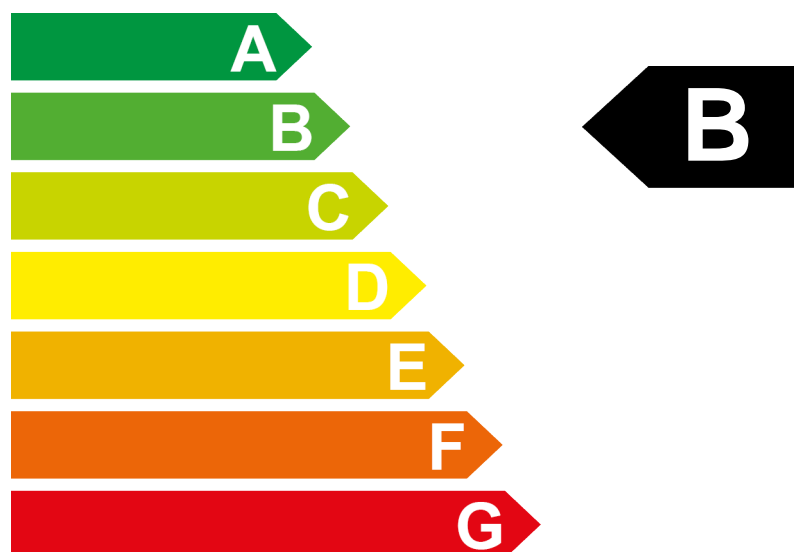

Weitere Informationen finden Sie unter www.verbrauchskatalog.ch