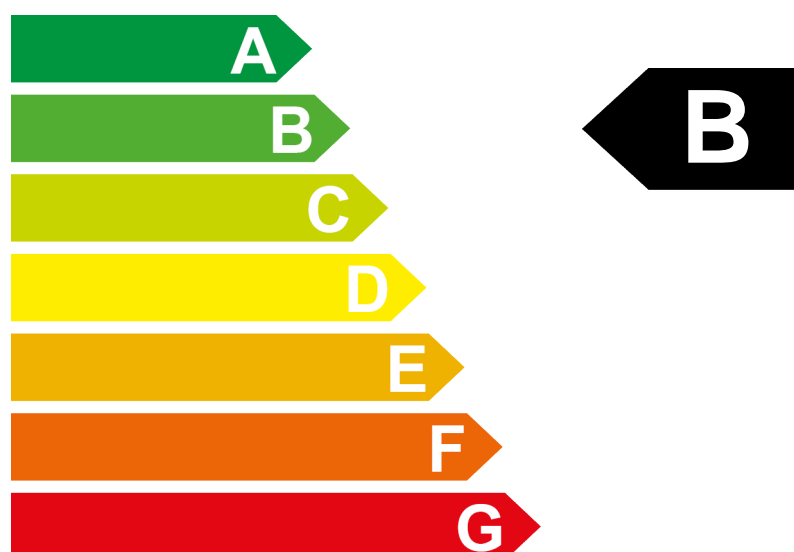

Energieetikette 2024

Modell	GENESIS GV60 EV
Antriebsart	Allrad
Leistung	360 kW / 489 PS
Leergewicht	2285 kg

Verbrauch	 Elektrisch
	19.1 kWh/100 km

CO₂-Emissionen

Dieses Modell

0 g/km

Energieeffizienz

Weitere Informationen finden Sie unter www.verbrauchskatalog.ch