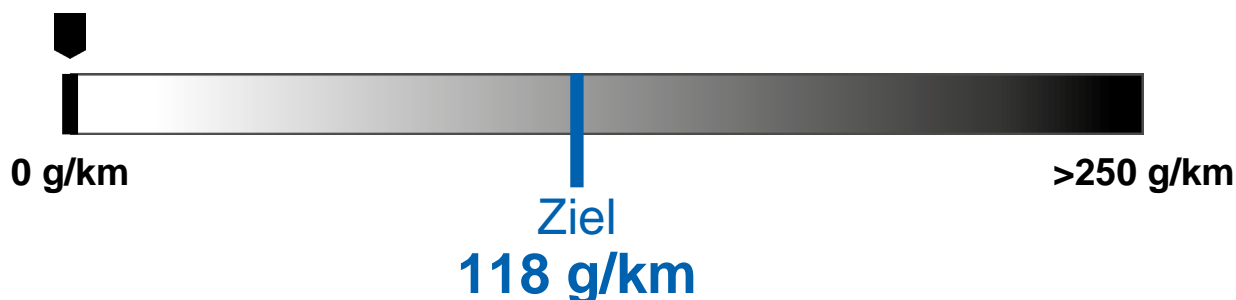

Energieetikette 2024

Modell	GENESIS GV60 EV
Antriebsart	Allrad
Leistung	360 kW / 489 PS
Leergewicht	2285 kg

Verbrauch	 Elektrisch
	19.1 kWh/100 km

CO₂-Emissionen

Dieses Modell

0 g/km

Energieeffizienz

Weitere Informationen finden Sie unter www.verbrauchskatalog.ch