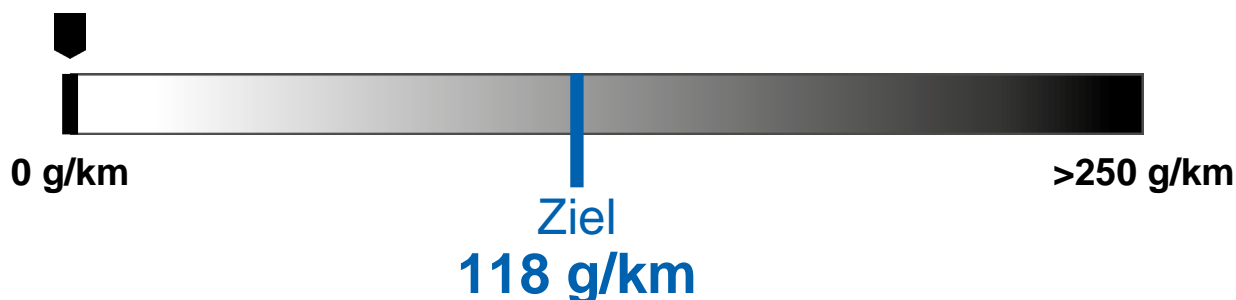

Energieetikette 2024

Modell	GENESIS GV60 EV
Antriebsart	Heckantrieb
Leistung	168 kW / 229 PS
Leergewicht	2120 kg

Verbrauch	 Elektrisch
	17.0 kWh/100 km

CO₂-Emissionen

Dieses Modell

0 g/km

Energieeffizienz

Weitere Informationen finden Sie unter www.verbrauchskatalog.ch