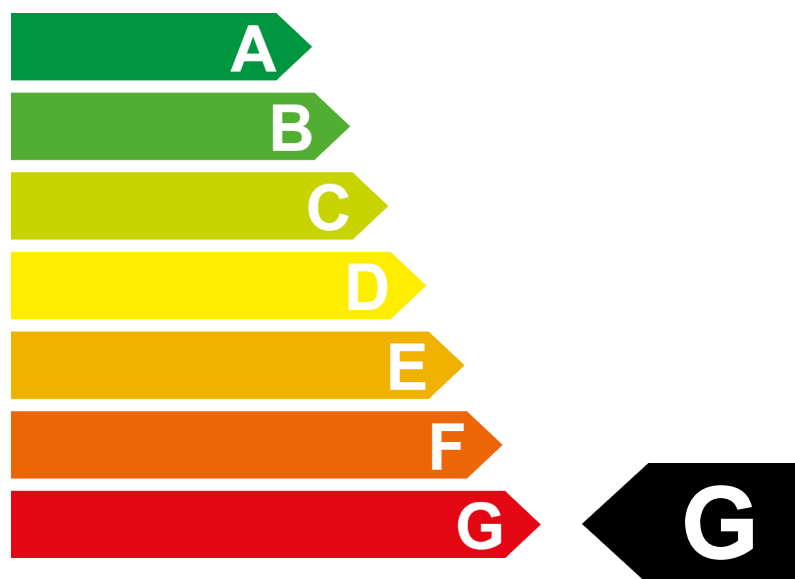

Energieetikette 2024

Modell	GENESIS G70 2.0 TGDI
Antriebsart	Allrad
Leistung	180 kW / 245 PS
Leergewicht	1885 kg

Verbrauch	 Benzin
	9.6 l/100 km

CO₂-Emissionen

Energieeffizienz

Weitere Informationen finden Sie unter www.verbrauchskatalog.ch