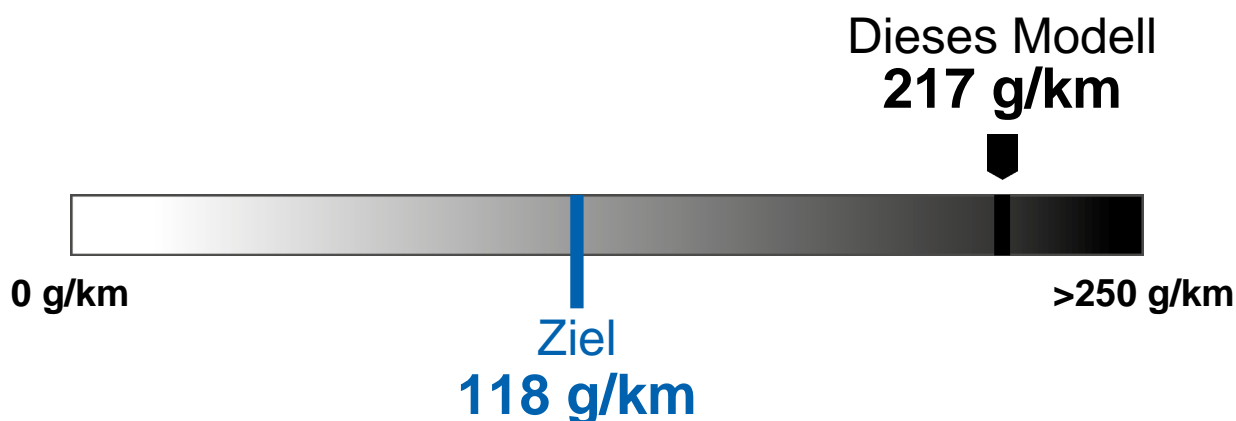

Energieetikette 2024

Modell	GENESIS G70 2.0 TGDI
Antriebsart	Allrad
Leistung	180 kW / 245 PS
Leergewicht	1885 kg

Verbrauch	 Benzin
	9.6 l/100 km

CO₂-Emissionen

Energieeffizienz

Weitere Informationen finden Sie unter www.verbrauchskatalog.ch